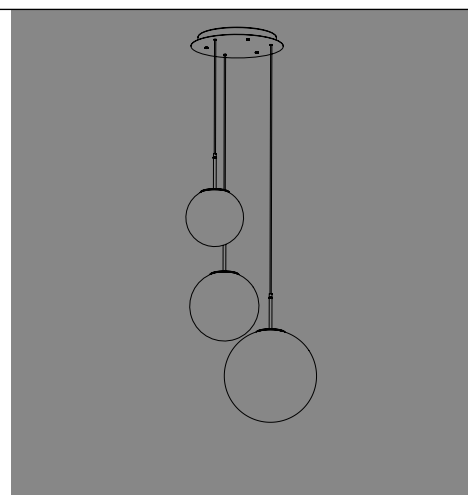

#### Rosone singolo / Single canopy

5,8  
2,3"  **ZA-LGR0001** grigio / grey  
**ZA-LGR0002** bianco / white

8,3  
3,3" 

\* 7  
2,7"  **ZA-LGR0011** grigio / grey  
**ZA-LGR0012** bianco / white  
5,5  
2,1" 1,8  
0,7"   
10  
3,9"   
Incasso su cartongesso /  
Recessed canopy on plasterboard  
\*foro installazione / installation hole

#### Rosone tondo per sospensioni multiple / Round canopy for hanging multiple lamps

4,6  
1,8"  34  
13,4"

**Rosone per sospensione 3 luci**  
**Canopy for hanging lamp 3 lights**

**ZA-LGR0063** grigio / grey  
**ZA-LGR0073** bianco / white

Luci disposte sullo stesso livello  
Lights on the same level:  
Ø max 25 cm - 9,8 in

Disponibile su richiesta con finitura calamina / Available on request with calamine finish

4,6  
1,8"  34  
13,4"

**Rosone per sospensione 5 luci**  
**Canopy for hanging lamp 5 lights**

**ZA-LGR0065** grigio / grey  
**ZA-LGR0075** bianco / white

Luci disposte sullo stesso livello  
Lights on the same level:  
Ø max 17 cm - 6,7 in

Disponibile su richiesta con finitura calamina / Available on request with calamine finish