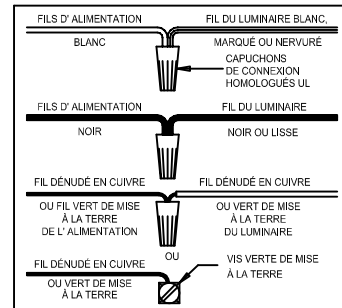

Instructions d'Assemblage et Installation

MISE EN GARDE: Lire les instructions avec soin et couper le courant au disjoncteur central avant de commencer l'installation.

*****

AVERTISSEMENT - S'il y a d'autres mécanismes régulateurs qui s'emploient avec ce dispositif, suivre soigneusement les instructions pour satisfaire aux exigences NEC. Si vous avez des questions, consulter un électricien qualifié.

AVERTISSEMENT - Ce produit contient des composants chimiques qui selon L'état de Californie provoquent un cancer, des infirmités de naissance et (ou) du mal au système reproductif. Il faut laver les mains soigneusement après avoir installé, manipulé, nettoyé, ou autrement touché ce produit.

MISE EN GARDE - Le verre est toujours fragile; maniez le(s) composant(s) et/ou l' (les) ampoule(s) avec prudence.

*****