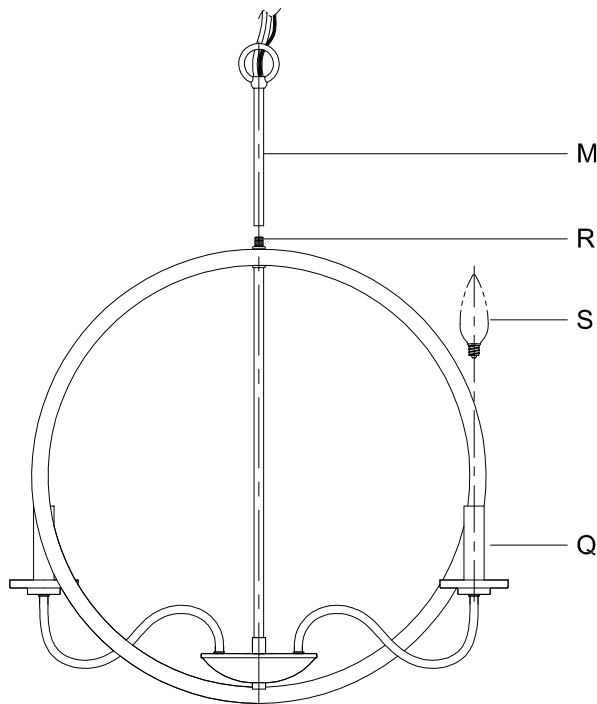

CANOPY MOUNTING & WIRE CONNECTION ASSEMBLY STEPS:

1. D,E → A
2. B,A → C
3. N,P,H → D (TO LOCK) (À VERROUILLER) (APRETAR)
4. P → H
5. F → M
6. L → M
7. J,K → L
8. L → H
9. F → L,K,J,H,D
10. F → G
11. J,K → H

FIXTURE ASSEMBLY STEPS:

1. M → R
2. S → Q

B, C, G & S
 (NOT FURNISHED)
 (NON FOURNIE)
 (NO INCLUIDA)

P400080

P400081

P400083

Instructions d'Assemblage et Installation

MISE EN GARDE: Lire les instructions avec soin et couper le courant au disjoncteur central avant de commencer l'installation.