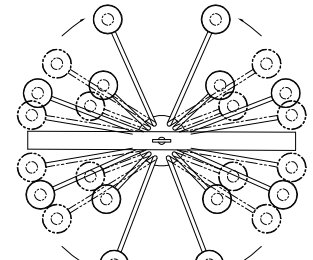

CANOPY MOUNTING & WIRE CONNECTION ASSEMBLY STEPS:

1. D,E → A
2. B,A → C
3. N,P,H → D (TO LOCK) (À VERROUILLER) (APRETAR)
4. P → H
5. F → M
6. L → M
7. J,K → L
8. L → H
9. F → L,K,J,H,D
10. F → G
11. J,K → H

FIXTURE ASSEMBLY STEPS:

1. M → R
2. S → Q

B, C, G & S
 (NOT FURNISHED)
 (NON FOURNIE)
 (NO INCLUIDA)

P400080

P400081

P400083

Instructions d'Assemblage et Installation

MISE EN GARDE: Lire les instructions avec soin et couper le courant au disjoncteur central avant de commencer l'installation.