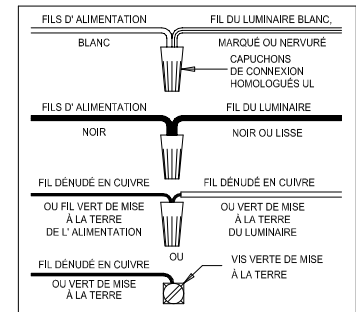

Instructions d'Assemblage et Installation

MISE EN GARDE: Lire les instructions avec soin et couper le courant au disjoncteur central avant de commencer l'installation.

*****
AVERTISSEMENT - S'il y a d'autres mécanismes régulateurs qui s'emploient avec ce dispositif, suivre soigneusement les instructions pour satisfaire aux exigences NEC. Si vous avez des questions, consulter un électricien qualifié.

AVERTISSEMENT - Ce produit contient des composants chimiques qui selon L'état de Californie provoquent un cancer, des infirmités de naissance et (ou) du mal au système reproductif. Il faut laver les mains soigneusement après avoir installé, manipulé, nettoyé, ou autrement touché ce produit.

MISE EN GARDE - Le verre est toujours fragile; maniez le(s) composant(s) et/ou l' (les) ampoule(s) avec prudence.

*****