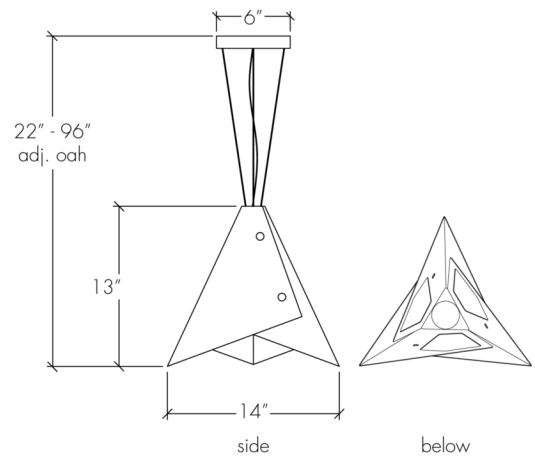

Base Specs

13"h x 14"l x 14"w x 22" - 96" adj OAH
Cable Hung

Notes

Metal Body
Brass modern caps available upon request

Multiple Sizes Available

- 21469-14 | 13"h x 14"l x 14"w x 22" - 96" adj OAH
- 21469-22 | 22"h x 22"l x 22"w x 34" - 96" adj OAH
- 21469-33 | 33"h x 33"l x 33"w x 44" - 96" adj OAH