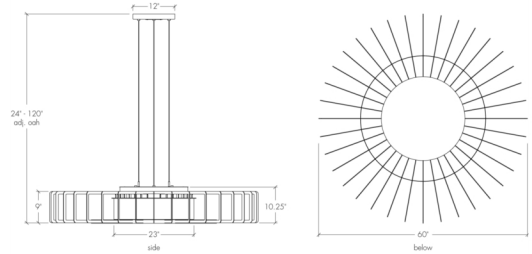

Vasi 21473-60

project name:	<input type="text"/>
project location:	<input type="text"/>
specifier name:	<input type="text"/>
specifier location:	<input type="text"/>
quantity:	<input type="text"/>
fixture type:	<input type="text"/>

modifications:

Base Specs

60" dia x 10.25"h x 24" - 120" adj OAH
Cable Hung

Multiple Sizes Available

21473-36 | 36" dia x 6.75"h x 24" - 120" adj OAH
22473-60 | 60" dia x 10.25"h x 24" - 120" adj OAH

Vasi 21473-60